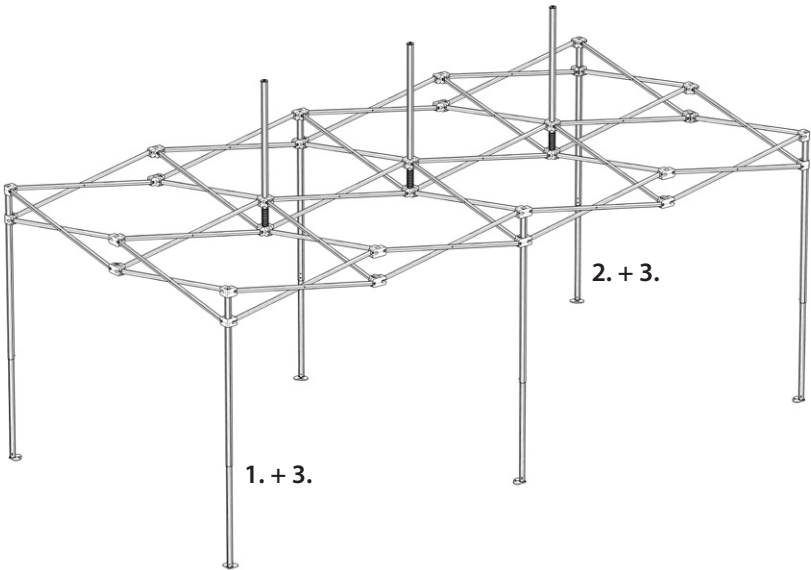

# PRO-TENT 3000 - ERSATZTEILE

## PRO-TENT 3000 - ERSATZTEILE

Pos.	Artikel-Nr.	Bezeichnung	Preis in EUR
1+3	3.806050	<b>Eckstandbein</b> , komplett mit Innenstandbein, für 3 x 3 m, 4,5 x 3 m und 6 x 3 m	83,-
	3.806051	<b>Eckstandbein</b> , komplett mit Innenstandbein, für 4 x 4 m, 6 x 4 m und 8 x 4 m	92,-
2+3	3.806010	<b>Mittelstandbein</b> , komplett mit Innenstandbein, für 3 x 3 m, 4,5 x 3 m und 6 x 3 m	85,-
	3.806011	<b>Mittelstandbein</b> , komplett mit Innenstandbein, für 4 x 4 m, 6 x 4 m und 8 x 4 m	94,-
3	3.806020	<b>Innenstandbein</b> mit Standfuss	52,-
4	3.804416	<b>Giebel, komplett</b> mit Giebel-Druckfeder für 3 x 3 m, 4,5 x 3 m und 6 x 3 m	74,-
	3.806442	<b>Giebel, komplett</b> mit Giebel-Druckfeder für 4 x 4 m, 6 x 4 m und 8 x 4 m	82,-
5	3.809005	<b>Druckknopffeder</b>	3,-
6	3.806400	<b>2er-Verbinder/Gleiter</b> für Eckstandbein	9,20
7	3.806410	<b>3er-Verbinder/Gleiter</b>	11,-
8	3.806430	<b>4er-Verbinder/Gleiter</b> für Giebelstange	14,20
9	3.806435	<b>Gelenk für Verbinder</b>	3,-
10	3.806520	<b>Verschlussbolzen für Verbinder</b>	1,-
11	3.806610	<b>Dachprofil</b> , paarweise montiert, für 3 x 3 m, 4,5 x 3 m und 6 x 3 m	55,-
	3.806620	<b>Dachprofil</b> , paarweise montiert, für 4 x 4 m, 6 x 4 m und 8 x 4 m	73,-
12	3.807010	<b>Deckel Aussenprofil</b> , ohne Zunge, grau	3,90

## PRO-TENT 3000 – ERSATZTEILE

Pos.	Artikel-Nr.	Bezeichnung	Preis in EUR
13	5.807020	<b>Deckel Aussenprofil</b> , mit Zunge, für Giebelspitze, grau	3,90
14	3.807030	<b>Deckel für 3er-Verbindung</b> , mit Öffnung	3,90
15	3.809003	<b>Druckknopflöser</b>	1,60
16	3.802015	<b>Tragetasche</b> , für Gestell 3 x 3 m	120,-
17	3.803015	<b>Tragetasche</b> , für Gestell 4,5 x 3 m	119,-
18	3.804015	<b>Tragetasche</b> , für Gestell 6 x 3m	139,-
19	3.805015	<b>Tragetasche</b> , für Gestell 4 x 4 m	129,-
20	3.806015	<b>Tragetasche</b> , für Gestell 6 x 4 m	139,-
21	3.807015	<b>Tragetasche</b> , für Gestell 8 x 4 m	168,-