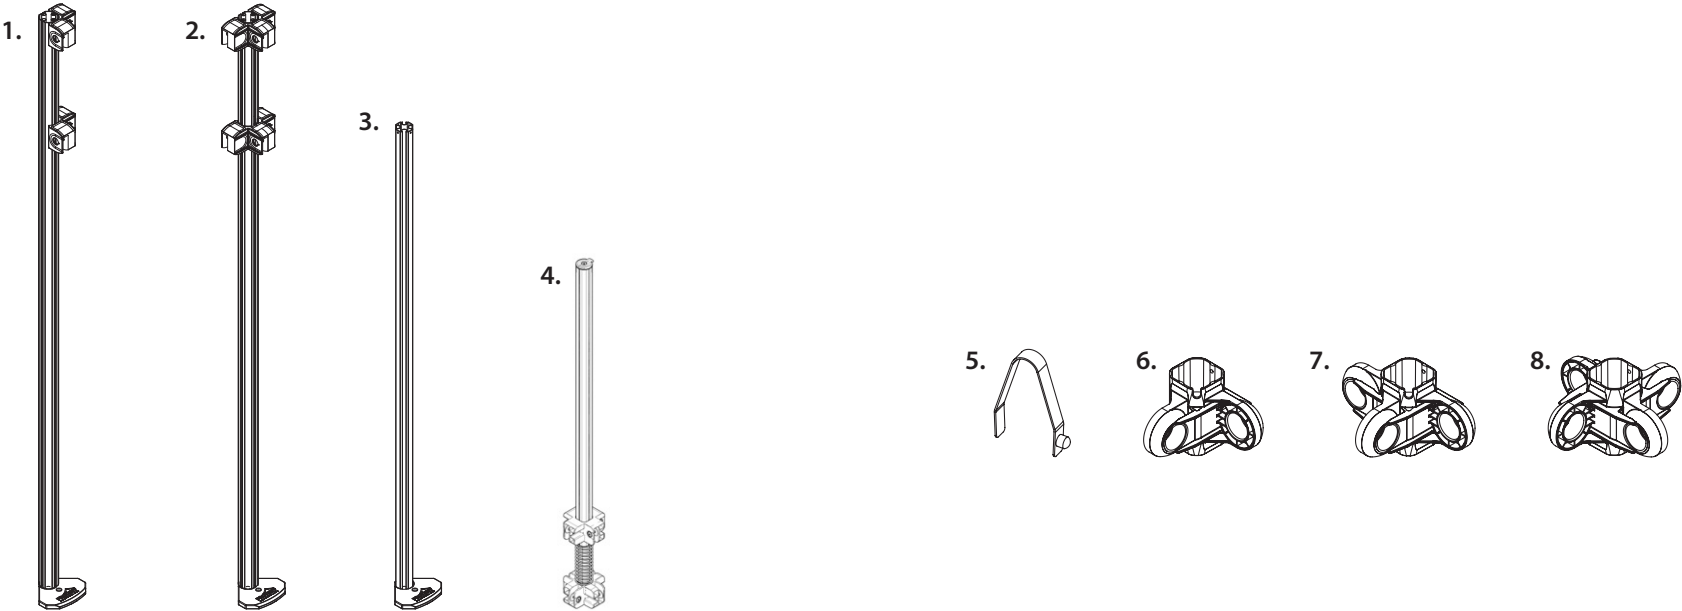

# PRO-TENT 3000 - ERSATZTEILE

## PRO-TENT 3000 - ERSATZTEILE

Pos.	Artikel-Nr.	Bezeichnung	Preis in EUR
1+3	3.806050	<b>Eckstandbein</b> , komplett mit Innenstandbein, für 3 x 3 m, 4,5 x 3 m und 6 x 3 m	83,-
	3.806051	<b>Eckstandbein</b> , komplett mit Innenstandbein, für 4 x 4 m, 6 x 4 m und 8 x 4 m	92,-
2+3	3.806010	<b>Mittelstandbein</b> , komplett mit Innenstandbein, für 3 x 3 m, 4,5 x 3 m und 6 x 3 m	85,-
	3.806011	<b>Mittelstandbein</b> , komplett mit Innenstandbein, für 4 x 4 m, 6 x 4 m und 8 x 4 m	94,-
3	3.806020	<b>Innenstandbein</b> mit Standfuss	52,-
4	3.804416	<b>Giebel, komplett</b> mit Giebel-Druckfeder für 3 x 3 m, 4,5 x 3 m und 6 x 3 m	74,-
	3.806442	<b>Giebel, komplett</b> mit Giebel-Druckfeder für 4 x 4 m, 6 x 4 m und 8 x 4 m	82,-
5	3.809005	<b>Druckknopffeder</b>	3,-
6	3.806400	<b>2er-Verbinder/Gleiter</b> für Eckstandbein	9,20
7	3.806410	<b>3er-Verbinder/Gleiter</b>	11,-
8	3.806430	<b>4er-Verbinder/Gleiter</b> für Giebelstange	14,20
9	3.806435	<b>Gelenk für Verbinder</b>	3,-
10	3.806520	<b>Verschlussbolzen für Verbinder</b>	1,-
11	3.806610	<b>Dachprofil</b> , paarweise montiert, für 3 x 3 m, 4,5 x 3 m und 6 x 3 m	55,-
	3.806620	<b>Dachprofil</b> , paarweise montiert, für 4 x 4 m, 6 x 4 m und 8 x 4 m	73,-
12	3.807010	<b>Deckel Aussenprofil</b> , ohne Zunge, grau	3,90

## PRO-TENT 3000 – ERSATZTEILE

Pos.	Artikel-Nr.	Bezeichnung	Preis in EUR
13	5.807020	<b>Deckel Aussenprofil</b> , mit Zunge, für Giebelspitze, grau	3,90
14	3.807030	<b>Deckel für 3er-Verbindung</b> , mit Öffnung	3,90
15	3.809003	<b>Druckknopflöser</b>	1,60
16	3.802015	<b>Tragetasche</b> , für Gestell 3 x 3 m	120,-
17	3.803015	<b>Tragetasche</b> , für Gestell 4,5 x 3 m	119,-
18	3.804015	<b>Tragetasche</b> , für Gestell 6 x 3m	139,-
19	3.805015	<b>Tragetasche</b> , für Gestell 4 x 4 m	129,-
20	3.806015	<b>Tragetasche</b> , für Gestell 6 x 4 m	139,-
21	3.807015	<b>Tragetasche</b> , für Gestell 8 x 4 m	168,-