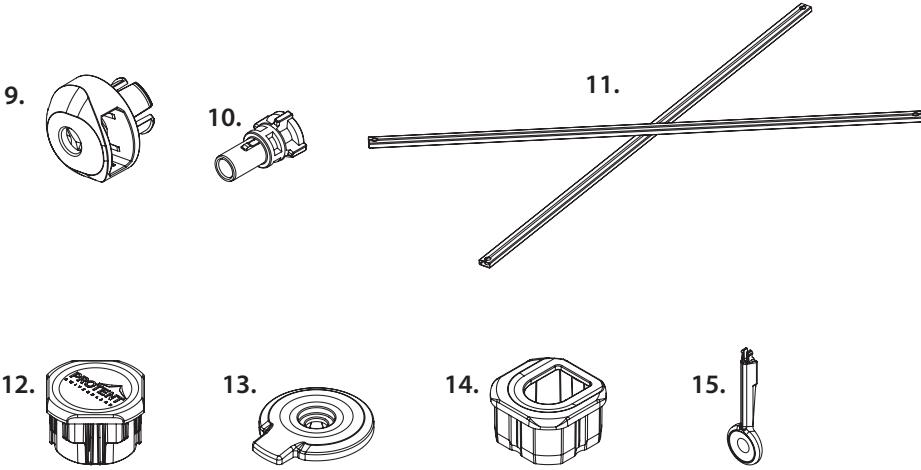

# PRO-TENT 3000 - ERSATZTEILE

## PRO-TENT 3000 - ERSATZTEILE

Pos.	Artikel-Nr.	Bezeichnung	Preis in EUR
1+3	3.806050	<b>Eckstandbein</b> , komplett mit Innenstandbein, für 3 x 3 m, 4,5 x 3 m und 6 x 3 m	83,-
	3.806051	<b>Eckstandbein</b> , komplett mit Innenstandbein, für 4 x 4 m, 6 x 4 m und 8 x 4 m	92,-
2+3	3.806010	<b>Mittelstandbein</b> , komplett mit Innenstandbein, für 3 x 3 m, 4,5 x 3 m und 6 x 3 m	85,-
	3.806011	<b>Mittelstandbein</b> , komplett mit Innenstandbein, für 4 x 4 m, 6 x 4 m und 8 x 4 m	94,-
3	3.806020	<b>Innenstandbein</b> mit Standfuss	52,-
4	3.804416	<b>Giebel, komplett</b> mit Giebel-Druckfeder für 3 x 3 m, 4,5 x 3 m und 6 x 3 m	74,-
	3.806442	<b>Giebel, komplett</b> mit Giebel-Druckfeder für 4 x 4 m, 6 x 4 m und 8 x 4 m	82,-
5	3.809005	<b>Druckknopffeder</b>	3,-
6	3.806400	<b>2er-Verbinder/Gleiter</b> für Eckstandbein	9,20
7	3.806410	<b>3er-Verbinder/Gleiter</b>	11,-
8	3.806430	<b>4er-Verbinder/Gleiter</b> für Giebelstange	14,20
9	3.806435	<b>Gelenk für Verbinder</b>	3,-
10	3.806520	<b>Verschlussbolzen für Verbinder</b>	1,-
11	3.806610	<b>Dachprofil</b> , paarweise montiert, für 3 x 3 m, 4,5 x 3 m und 6 x 3 m	55,-
	3.806620	<b>Dachprofil</b> , paarweise montiert, für 4 x 4 m, 6 x 4 m und 8 x 4 m	73,-
12	3.807010	<b>Deckel Aussenprofil</b> , ohne Zunge, grau	3,90

## PRO-TENT 3000 – ERSATZTEILE

Pos.	Artikel-Nr.	Bezeichnung	Preis in EUR
13	5.807020	<b>Deckel Aussenprofil</b> , mit Zunge, für Giebelspitze, grau	3,90
14	3.807030	<b>Deckel für 3er-Verbindung</b> , mit Öffnung	3,90
15	3.809003	<b>Druckknopflöser</b>	1,60
16	3.802015	<b>Tragetasche</b> , für Gestell 3 x 3 m	120,-
17	3.803015	<b>Tragetasche</b> , für Gestell 4,5 x 3 m	119,-
18	3.804015	<b>Tragetasche</b> , für Gestell 6 x 3m	139,-
19	3.805015	<b>Tragetasche</b> , für Gestell 4 x 4 m	129,-
20	3.806015	<b>Tragetasche</b> , für Gestell 6 x 4 m	139,-
21	3.807015	<b>Tragetasche</b> , für Gestell 8 x 4 m	168,-